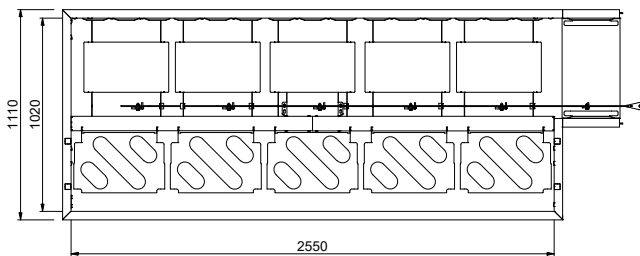

Tavolo di sbarazzo automatico, azionato da lavastoviglie, per 5 cestì, 2940 mm. Direzione carico cestì: da sinistra a destra

Descrizione

Articolo N°

Costruzione in acciaio inox AISI 304. Vasca con fondo inclinato, scarico con doppia piletta. Guide dei cestì inclinate verso il lato di smistamento. Azionato dalla lavastoviglie. Barre di alimentazione e supporti per cestì. Gambe tubolari a sezione quadrata 40x40 mm su piedini regolabili. Progettato per cestì di dimensione 500x500 mm. Collegamento alla lavastoviglie sul lato destro. Direzione carico cestì: da sinistra a destra.

Costruzione

- Tutte le superfici lisce con finitura lucida.
- Robuste flange saldate per un fissaggio sicuro delle unità.
- Il fondo inclinato consente uno scarico regolare e rapido.
- I cestì sono facilmente rimovibili.
- Le guide dei cestelli sono inclinate verso la vasca.
- Il doppio filtro installato su entrambi i lati consente l'accesso da entrambe le direzioni.
- Cestelli in acciaio inox doppi per facilitare le operazioni.
- Costruito su gambe in tubolare da 40x40 in acciaio inox AISI 304 con piedini quadrati.

2026.07.06

Lato

Factory mounted waste rack

Fronte

D = Scarico acqua

Alto

Informazioni chiave
Dimensioni esterne,
larghezza:
865463 (HSDDS5LR) 2940 mm

Dimensioni esterne,
profondità:

1110 mm

Dimensioni esterne, altezza:

910 mm

Peso netto:

64 kg

Regolazione altezza:

50/50 mm

Movimento cestello