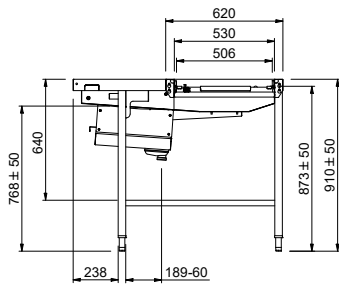

Tavolo di sbarazzo automatico, azionato da lavastoviglie, per 5 cestì, 2940 mm. Direzione carico cestì: da sinistra a destra

Descrizione

Articolo N°

Costruzione in acciaio inox AISI 304. Vasca con fondo inclinato, scarico con doppia piletta. Guide dei cestì inclinate verso il lato di smistamento. Azionato dalla lavastoviglie. Barre di alimentazione e supporti per cestì. Gambe tubolari a sezione quadrata 40x40 mm su piedini regolabili. Progettato per cestì di dimensione 500x500 mm. Collegamento alla lavastoviglie sul lato destro. Direzione carico cestì: da sinistra a destra.

Movimentazione Stoviglie
Tavolo impilabile automatico, azionato da lavastoviglie, per 5 cesti,
carico da sx a dx, 2940 mm
L'azienda si riserva il diritto di apportare modifiche ai prodotti senza preavviso

2026.07.06

Lato

Factory mounted waste rack

Fronte

D = Scarico acqua

Alto

Informazioni chiave
Dimensioni esterne,
larghezza:
865463 (HSDDS5LR) 2940 mm

Dimensioni esterne,
profondità:

1110 mm

Dimensioni esterne, altezza:

910 mm

Peso netto:

64 kg

Regolazione altezza:

50/50 mm

Movimento cestello