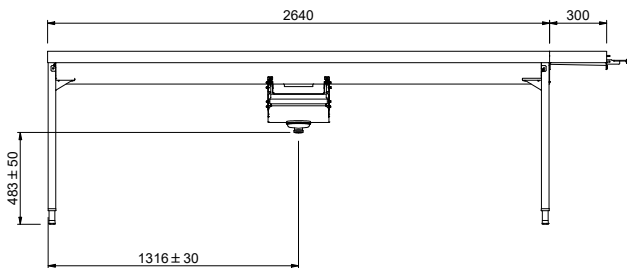

Tavolo di sbarazzo automatico, azionato da lavastoviglie, per 5 cestì, 2940 mm. Direzione carico cestì: da sinistra a destra

Descrizione

Articolo N°

Costruzione in acciaio inox AISI 304. Vasca con fondo inclinato, scarico con doppia piletta. Guide dei cestì inclinate verso il lato di smistamento. Azionato dalla lavastoviglie. Barre di alimentazione e supporti per cestì. Gambe tubolari a sezione quadrata 40x40 mm su piedini regolabili. Progettato per cestì di dimensione 500x500 mm. Collegamento alla lavastoviglie sul lato destro. Direzione carico cestì: da sinistra a destra.

Movimentazione Stoviglie
Tavolo impilabile automatico, azionato da lavastoviglie, per 5 cesti,
carico da sx a dx, 2940 mm
L'azienda si riserva il diritto di apportare modifiche ai prodotti senza preavviso

2026.07.06

Lato

Factory mounted waste rack

Fronte

D = Scarico acqua

Alto

Informazioni chiave
Dimensioni esterne,
larghezza:
865463 (HSDDS5LR) 2940 mm

Dimensioni esterne,
profondità:

1110 mm

Dimensioni esterne, altezza:

910 mm

Peso netto:

64 kg

Regolazione altezza:

50/50 mm

Movimento cestello